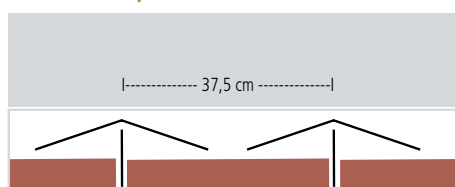

## Meer-rijen minitunnel, sterke vervroeging

De EHMO Thermo-XXL is verkrijgbaar als tasjesfolie voor 2 of 3 rijen. Deze meer-rijen minitunnel is een alternatief voor een derde afdekking met geperforeerde folie.

Thermo-XXL folie, 3,9 meter 3-voudig geperforeerd

Thermo-XXL folie, 4 meter met 4 mm sleuven

Simulatie bij sterke neerslag

De trechertasjes