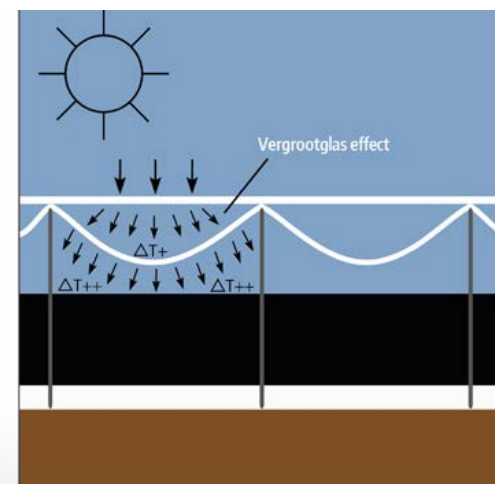

EHMO X-treme ThermoMagnifier

De folie EHMO X-treme ThermoMagnifier is een dubbel thermische folie. De folie bestaat uit twee 50 mu folies, waarvan de bovenste laag 200cm breed is en de onderste 220cm breed.

De twee lagen zijn met de tasjes samengeperst (thermische filmbuis). Door de overmaatse breedte van de onderste laag ontstaat er een luchtzak in de tunnel die zorgt voor extra warmteopslag. Hierdoor koelt de lucht in de tunnel 's nachts minder af en zal een grotere vervroeging ontstaan.

De EHMO X-treme ThermoMagnifier is verkrijgbaar in een rollengte van 500 m.

Handmatige oogst