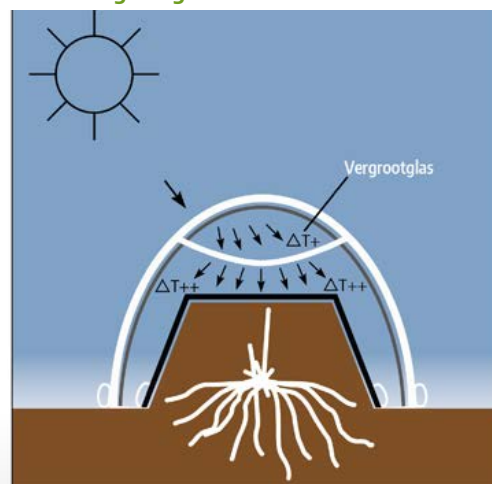

EHMO X-treme ThermoMagnifier

De folie EHMO X-treme ThermoMagnifier is een dubbel thermische folie. De folie bestaat uit twee 50 mu folies, waarvan de bovenste laag 200cm breed is en de onderste 220cm breed.

De twee lagen zijn met de tasjes samengeperst (thermische filmbuis). Door de overmaatse breedte van de onderste laag ontstaat er een luchtzak in de tunnel die zorgt voor extra warmteopslag. Hierdoor koelt de lucht in de tunnel 's nachts minder af en zal een grotere vervroeging ontstaan.

De EHMO X-treme ThermoMagnifier is verkrijgbaar in een rollengte van 500 m.

Handmatige oogst