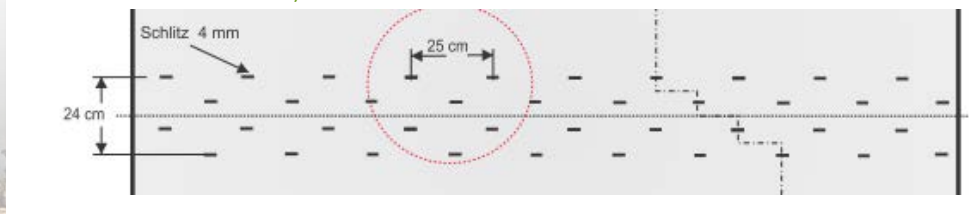

Thermo-XXL folie, 4 meter met 4 mm sleuven